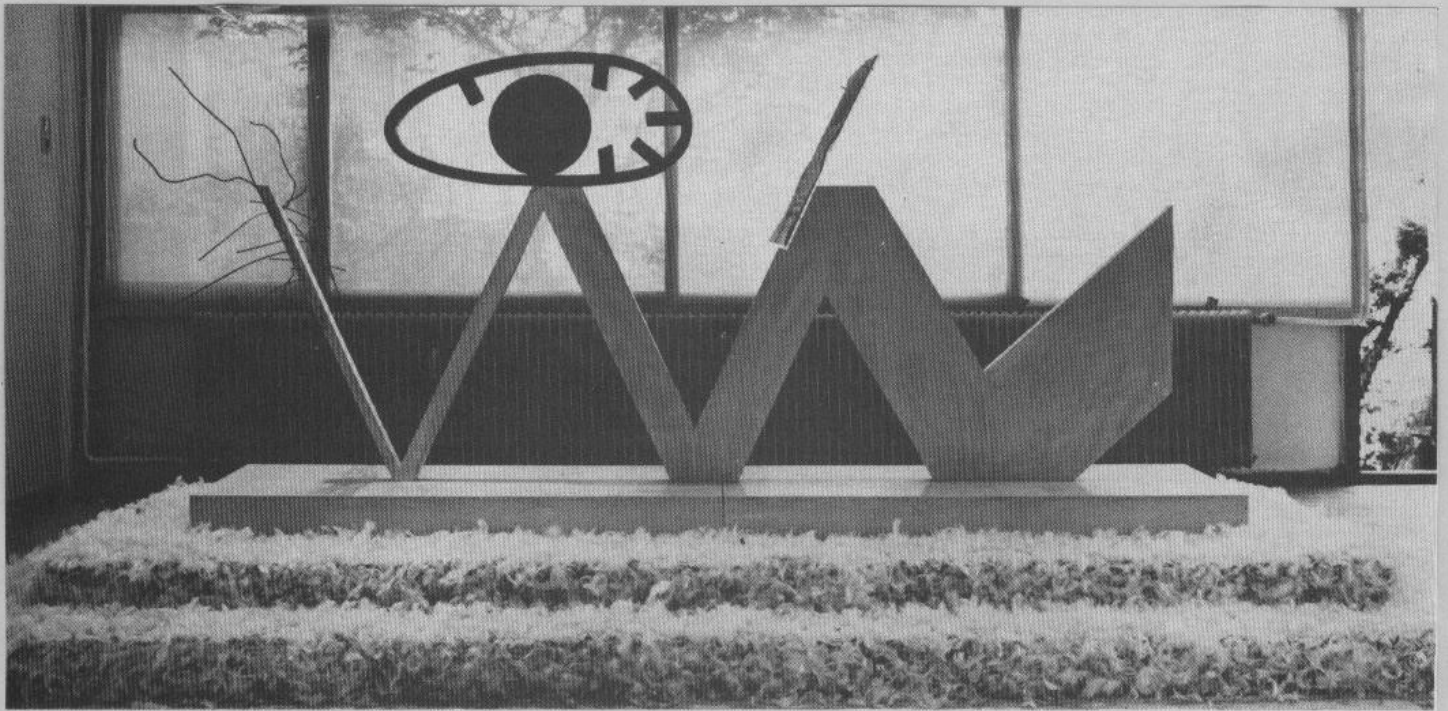

Sie und ihre Freunde sind herzlich eingeladen zur
Ausstellungseröffnung am Freitag den 9. Dezember 1983 von 19-21 h

„VENUS“, 1983, Holz · bemalt, Länge: 400 cm

DIETER TEUSCH
SKULPTUREN · ZEICHNUNGEN